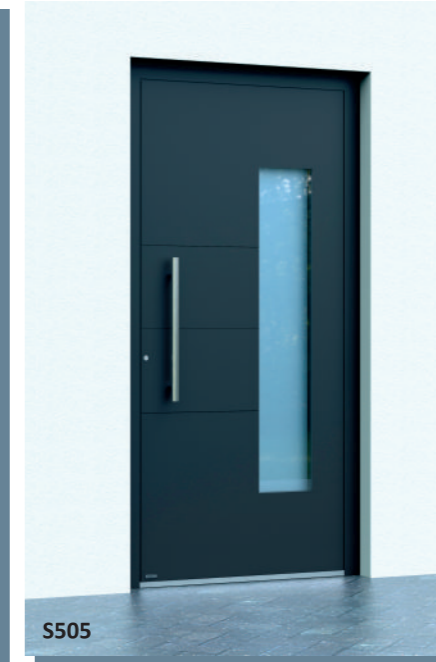

IM GRUNDPREIS INBEGRIFFEN

13 FARBEN

- ✓ 13 Trendfarben zur Auswahl.
- ✓ Farbgebung: einfarbig oder zweifarbig - außenseitig wahlweise alle 13 Farben, innenseitig RAL9016 FS

RAL 9016 FS/
matt

RAL 9010 matt

RAL 3011 matt

RAL 6005 matt

RAL 9006/
RAL 9006 FS

RAL 9007/
RAL 9007 FS

DB 703 FS (80077)

RAL 7016 matt/
RAL 7016 FS

RAL 8019 FS