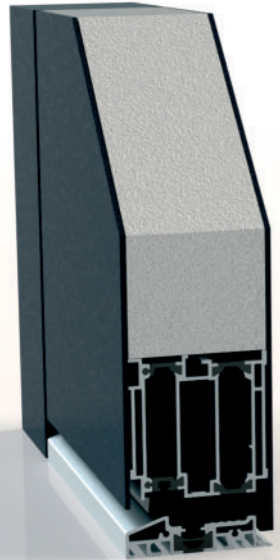

IM GRUNDPREIS INBEGRIFFEN

3-FACH EDELSTAHL VERRIEGELUNG

- ✓ 3-Punkt-Edelstahl Verriegelung mit 2-Schwenkhaken kombiniert mit Langschließebleiste aus Edelstahl für optimalen Einbruchschutz.

AUßENGRIFF UND TÜRDRÜCKER

Tel. 09736 - 373
h.schmitt.stahlbau@t-online.de

FENSTERBAU SCHMITT

DESIGN &
SICHERHEIT
ZUM SPITZENPREIS

SCHÜCO

Schüco
Türsystem AD UP

DESIGNED FOR
EXCELLENCE

AKTIONSMODELLE

PROFILSYSTEM SCHÜCO AD UP, 10 MODELLE, 13 TRENDFARBEN, 3 GLÄSER, TOP-GRUNDAUSSTATTUNG UND 1 PREIS

IM GRUNDPREIS INBEGRIFFEN

NEUIGKEIT VON SCHÜCO!

SCHÜCO AD UP 75 - Profilsystem mit hervorragende Systemeigenschaften

- ✓ Optimale Energieeffizienz und hohe Stabilität durch den 5-Kammer Profilaufbau mit dreischaligem Aufbau in Kombination mit einem Doppelsteg-Profilverbund.
- ✓ Hybridverbund zur Minderung des Bimetalleffektes.
- ✓ Erhöhte Leistungseigenschaften und geringere Wärmedurchgangswerte durch ein neues und innovatives Mitteldichtungskonzept.
- ✓ Einzigartige Dämm- und Dichtheitseigenschaften.
- ✓ Beidseitig flügelüberdeckende Füllung 75 mm stark
- ✓ UD-Werte ab 0,83 W/(m²K)