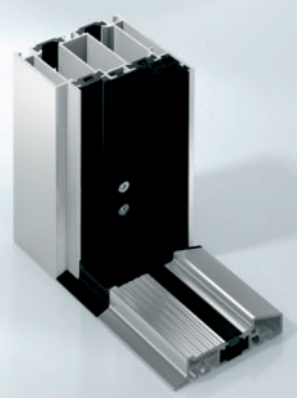

SCHÜCO AD UP ALUMINIUM BODENSCHWELLE

- ✓ Direkte Befestigung mit dem Unterboden
- ✓ Die Verschraubungen sind optisch hochwertig mit einer EPDM-Dichtung abgedeckt
- ✓ Integrierte Entwässerung.